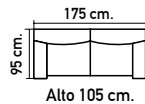

2 PLAZAS

Alto 105 cm.

S520. Sofá 3 pzs. en Charlotte 3 beig y 25 gris.
685€