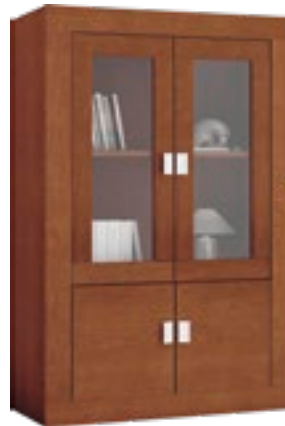

S664.  
Vitrina.  
195x90x42 cm.  
3 estantes regulables.  
**769€**

S665.  
Vitrina.  
138,5x90x42 cm.  
1 estante regulable.  
**555€**

S667. Vitrina  
138,5x65x42 cm.  
Puerta reversible izq.  
o dcha. 1 estante  
regulable.  
**445€**