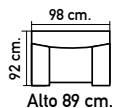

OTROS TAPIZADOS CONSULTAR
DISFRUTA DEL CONFORT Y DE TU TIEMPO DE RELAX

S1039. Sofá cama en Aragón 20 beig y 90 gris. Sistema de apertura italiano. Cama 140x190 cm.
999€

COLCHON DE ESPUMA DE 14 CM. CON 3 CM. DE VISCO

S974. Sofá cama en Nido 1 gris marengo. Cama 135x185 cm.
575€

S975. Sofá cama en Nido 3 tierra y Nido 1 gris marengo. Cama 105x185 cm.
385€

S1026. Sofá cama una plaza en Nido 1 gris marengo. Cama 75x185 cm.
385€