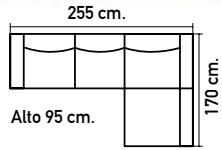

S1004.
Sofá chaise
longue, puff partido.
En Nido 3 tierra.
829€