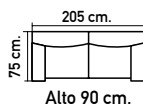

OTROS TAPIZADOS CONSULTAR

EL MEJOR DISEÑO Y CONFORT EN TAPICERÍA PARA TU HOGAR

S1038.
Sofá cama en
Aragón 90 gris o
Aragón 20 beig.
Cama 148x189 cm.
835€

S808. Sofá
estilo nórdico
95x150x82
cm. en Nido 16 verde
agua y 9 mostaza.
429€

S105.
Sofá cama libro en
Nido 6 beig y 1 gris.
DESENFUNDABLES.
Cama 177x130 cm.
Con arcón.
375€

S106.
Sofá cama libro en
Nido 6 beig y 1 gris.
DESENFUNDABLES.
Cama 180x130 cm.
Con arcón.
439€

PUFF DE
75x70 cm. PARA
SOFÁ CAMA.
149€

S104.
Sofá cama libro
con puff móvil.
En Nido 1 gris
DESENFUNDABLES.
Con arcón.
499€