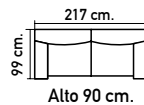

OTROS TAPIZADOS CONSULTAR

EL MEJOR DISEÑO Y CONFORT EN TAPICERÍA PARA TU HOGAR