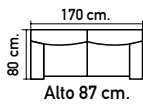

OTROS TAPIZADOS CONSULTAR

AHORA DISFRUTAR DE TU NUEVO SOFÁ ES MÁS FÁCIL

S593. Sofá 2 pzs. en Nido 2 gris y 6 beig.
289€

S594. Sofá 2 pzs. en Nido 2 gris y 6 beig.
325€

S593. Sofá 3 pzs. en Nido 2 gris y 6 beig.
435€

S594. Sofá 3 pzs. en Nido 2 gris y 6 beig.
489€

2 PLAZAS

3 PLAZAS

2 PLAZAS

3 PLAZAS

Una sensacional gama de tapizados de todos los estilos

S520. Sofá 2 pzs. en Charlotte 3 beig y 25 gris.
565€

2 PLAZAS

Alto 105 cm.

S520. Sofá 3 pzs. en Charlotte 3 beig y 25 gris.
685€

3 PLAZAS

Alto 105 cm.

S926. Sofá 2 pzs. en Vettore 8 beig y 2 gris.
519€

2 PLAZAS

Alto 102 cm.

S926. Sofá 3 pzs. en Vettore 8 beig y 2 gris.
585€

3 PLAZAS

Alto 102 cm.