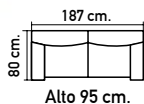

OTROS TAPIZADOS CONSULTAR

EL MEJOR DISEÑO Y CONFORT EN TAPICERÍA PARA TU HOGAR

S1038.
Sofá cama en
Aragón 90 gris o
Aragón 20 beig.
Cama 148x189 cm.
835€

S808. Sofá
estilo nórdico
95x150x82
cm. en Nido 16 verde
agua y 9 mostaza.
429€

S105.
Sofá cama libro en
Nido 6 beig y 1 gris.
DESENFUNDABLES.
Cama 177x130 cm.
Con arcón.
375€

S106.
Sofá cama libro en
Nido 6 beig y 1 gris.
DESENFUNDABLES.
Cama 180x130 cm.
Con arcón.
439€

PUFF DE
75x70 cm. PARA
SOFÁ CAMA.
149€

S104.
Sofá cama libro
con puff móvil.
En Nido 1 gris
DESENFUNDABLES.
Con arcón.
499€