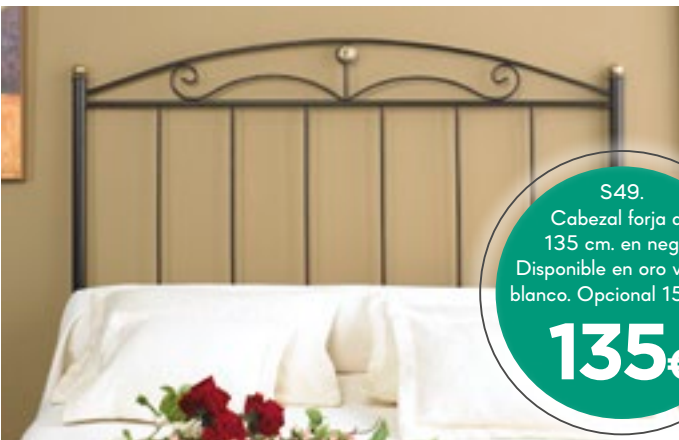

S49. Cabezal forja de 135 cm. en negro. Disponible en oro viejo o blanco. Opcional 150 cm.
135€

140 cm.