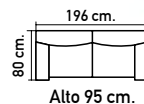

S106.
Sofá cama libro en
Nido 6 beig y 1 gris.
DESENFUNDABLES.
Cama 180x130 cm.
Con arcón.
439€

PUFF DE
75x70 cm. PARA
SOFÁ CAMA.
149€

S104.
Sofá cama libro
con puff móvil.
En Nido 1 gris
DESENFUNDABLES.
Con arcón.
499€