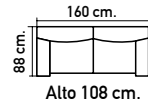

OTROS TAPIZADOS CONSULTAR

AHORA DISFRUTAR DE TU NUEVO SOFÁ ES MÁS FÁCIL

S593. Sofá 2 pzs. en Nido 2 gris y 6 beig.
289€

S594. Sofá 2 pzs. en Nido 2 gris y 6 beig.
325€

S593. Sofá 3 pzs. en Nido 2 gris y 6 beig.
435€

S594. Sofá 3 pzs. en Nido 2 gris y 6 beig.
489€

2 PLAZAS

3 PLAZAS

2 PLAZAS

3 PLAZAS

Una sensacional gama de tapizados de todos los estilos

S520. Sofá 2 pzs. en Charlotte 3 beig y 25 gris.
565€

2 PLAZAS

Alto 105 cm.

S520. Sofá 3 pzs. en Charlotte 3 beig y 25 gris.
685€

3 PLAZAS

Alto 105 cm.

S926. Sofá 2 pzs. en Vettore 8 beig y 2 gris.
519€

2 PLAZAS

Alto 102 cm.

S926. Sofá 3 pzs. en Vettore 8 beig y 2 gris.
585€

3 PLAZAS

Alto 102 cm.