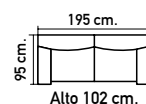

Alto 105 cm.

S926. Sofá 2 pzs. en Vettore 8 beig y 2 gris.  
**519€**

2 PLAZAS

Alto 102 cm.

S926. Sofá 3 pzs. en Vettore 8 beig y 2 gris.  
**585€**

3 PLAZAS

Alto 102 cm.