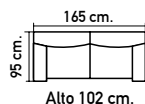

2 PLAZAS

Alto 102 cm.

S926. Sofá 3 pzs. en Vettore 8 beig y 2 gris.
585€