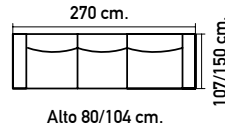

OTROS TAPIZADOS CONSULTAR  
DISFRUTA TU HOGAR CON EL MEJOR CONFORT

S1005.  
Sofá chaise  
longue, puff partido.  
En Nido 1 gris  
marengo.  
**769€**

**PATA ALTA  
PARA  
ROBOT  
LIMPIEZA**

S1004.  
Sofá chaise  
longue, puff partido.  
En Nido 3 tierra.  
**829€**