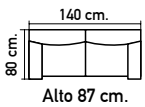

OTROS TAPIZADOS CONSULTAR

AHORA DISFRUTAR DE TU NUEVO SOFÁ ES MÁS FÁCIL

S593. Sofá 2 pzs. en Nido 2 gris y 6 beig.
289€

S594. Sofá 2 pzs. en Nido 2 gris y 6 beig.
325€

S593. Sofá 3 pzs. en Nido 2 gris y 6 beig.
435€

S594. Sofá 3 pzs. en Nido 2 gris y 6 beig.
489€

2 PLAZAS

3 PLAZAS

2 PLAZAS

3 PLAZAS

Una sensacional gama de tapizados de todos los estilos

S520. Sofá 2 pzs. en Charlotte 3 beig y 25 gris.
565€

2 PLAZAS

Alto 105 cm.

S520. Sofá 3 pzs. en Charlotte 3 beig y 25 gris.
685€

3 PLAZAS

Alto 105 cm.

S926. Sofá 2 pzs. en Vettore 8 beig y 2 gris.
519€

2 PLAZAS

Alto 102 cm.

S926. Sofá 3 pzs. en Vettore 8 beig y 2 gris.
585€

3 PLAZAS

Alto 102 cm.