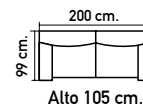

S1039. Sofá cama en Aragón 20 beig y 90 gris. Sistema de apertura italiano. Cama 140x190 cm.
999€

COLCHON DE ESPUMA DE 14 CM. CON 3 CM. DE VISCO