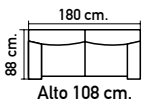

OTROS TAPIZADOS CONSULTAR

AHORA DISFRUTAR DE TU NUEVO SOFÁ ES MÁS FÁCIL

S593. Sofá 2 pzs. en Nido 2 gris y 6 beig.
289€

S594. Sofá 2 pzs. en Nido 2 gris y 6 beig.
325€

S593. Sofá 3 pzs. en Nido 2 gris y 6 beig.
435€

S594. Sofá 3 pzs. en Nido 2 gris y 6 beig.
489€

2 PLAZAS

3 PLAZAS

2 PLAZAS

3 PLAZAS

Una sensacional gama de tapizados de todos los estilos

S520. Sofá 2 pzs. en Charlotte 3 beig y 25 gris.
565€

2 PLAZAS

Alto 105 cm.

S520. Sofá 3 pzs. en Charlotte 3 beig y 25 gris.
685€

3 PLAZAS

Alto 105 cm.

S926. Sofá 2 pzs. en Vettore 8 beig y 2 gris.
519€

2 PLAZAS

Alto 102 cm.

S926. Sofá 3 pzs. en Vettore 8 beig y 2 gris.
585€

3 PLAZAS

Alto 102 cm.