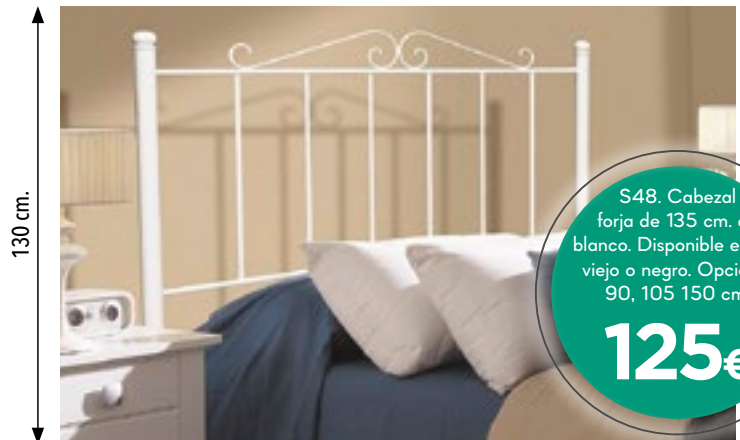

S48. Cabezal forja de 135 cm. en blanco. Disponible en oro viejo o negro. Opcional 90, 105 150 cm.
125€

140 cm.

130 cm.