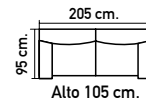

3 PLAZAS

Alto 105 cm.