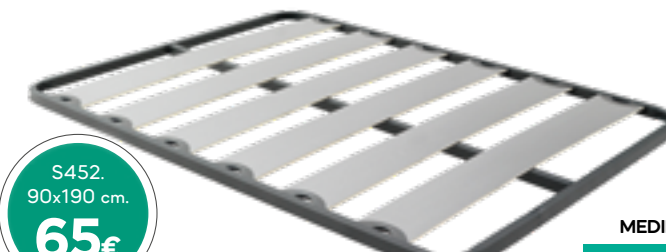

Colchón de +/- 25 cm. Carcasa de muelle ensacado. 0,5 cm. visco a 2 caras. Tejido Stretch.

S902.  
105x190 cm.

**305€**

S559.  
Colchón núcleo HR. 90x190 cm.

**125€**

S2008.  
90x180 cm.

**139€**

ESPECIAL CAMA NIDO 15 CM. DE ALTURA