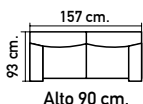

OTROS TAPIZADOS CONSULTAR
DISFRUTA DEL CONFORT Y DE TU TIEMPO DE RELAX

S1039. Sofá cama en Aragón 20 beig y 90 gris. Sistema de apertura italiano. Cama 140x190 cm.
999€

COLCHON DE ESPUMA DE 14 CM. CON 3 CM. DE VISCO

S974. Sofá cama en Nido 1 gris marengo. Cama 135x185 cm.
575€

S975. Sofá cama en Nido 3 tierra y Nido 1 gris marengo. Cama 105x185 cm.
385€

S1026. Sofá cama una plaza en Nido 1 gris marengo. Cama 75x185 cm.
385€