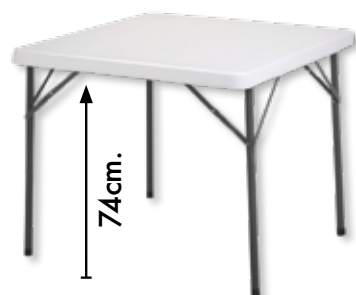

H954* Mesa estilo Nórdico circular de 75x90x90 cm. Color blanco con pata en madera de haya.

H37* Mesa plegable de 200x90 cm. de polietileno, en blanco roto.

139€

139€

74cm.

285€

H978* Mesa fija de 76x100x100 cm. en nordish pata blanca.

MADERA DE ROBLE

H625* Silla 80x40x45 cm. polipropileno blanco.

SE SIRVEN EN PACK DE 4 UD.

PATA EN MADERA DE HAYA

H730* Silla de 90,5x43x51 cm. Tela gris.

SE SIRVEN EN PACK DE 4 UD.

299€

30€

45€

H41* Mesa plegable de 87x87 cm. de polietileno, en blanco roto.

74cm.

149€

NUEVAS TENDENCIAS Y ESTILOS

H712* Butaca de 95x75x71 cm.
Tapizado mostaza pata negra.
Disponible también en gris pata cambrian.